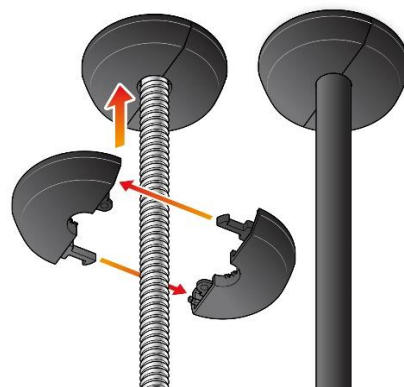

## 吊りボルト用化粧キャップ・カバー(ブラック色)発売

吊りボルト用化粧部材「めかくしシリーズ」に新色「ブラック」を追加ラインナップ致します。

### 仕様

型番	ZC3-W(ホワイト)/K(ブラック)	BC3-W(ホワイト)/K(ブラック)
品名	吊りボルト用化粧キャップ (めかくし丸)	吊りボルト用化粧カバー (めかくし棒)
製品	 ZC3-W      ZC3-K	 BC3-W      BC3-K
寸法図	寸法図  単位:mm	寸法図  単位:mm
材質	PP(屋内用)	EVA(屋内用)
注意	・W3/8ボルト専用です。	・炎天下の密閉された空間など環境温度が高くなる場所での保管は避けてください。製品が変形する恐れがあります。 ・吊りボルトに取り付けた状態での熱収縮により上下にすき間が生じることがあります。